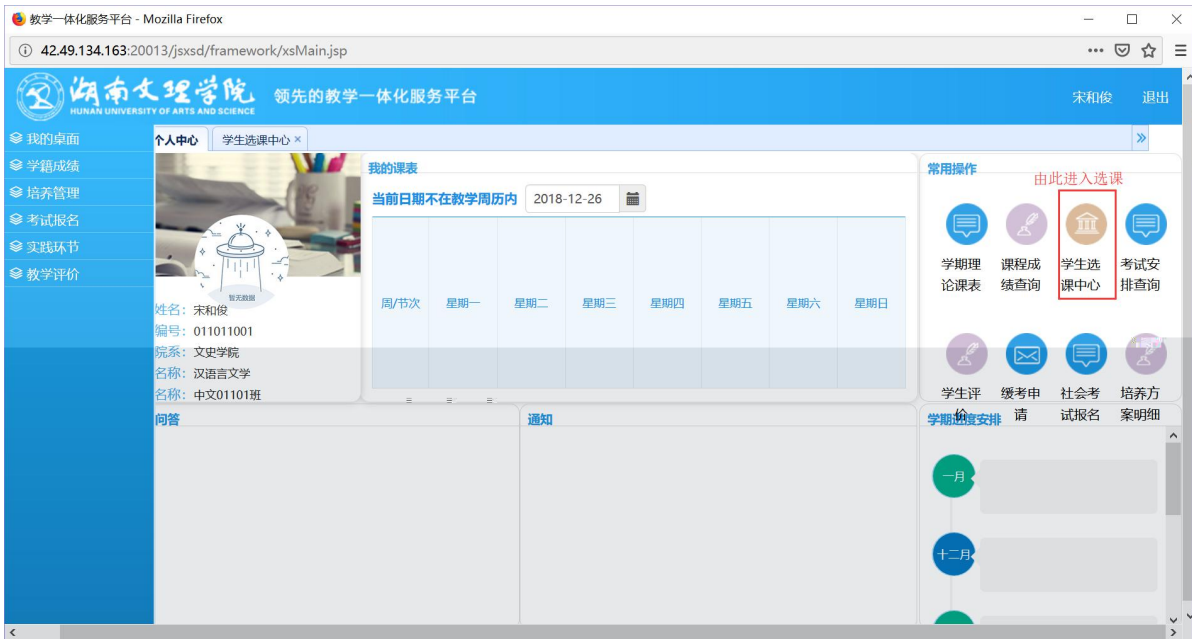

浏览器地址栏显示: 172.26.0.187/jsxsd/

湖南文理学院 教学一体化服务平台
HUNAN UNIVERSITY OF ARTS AND SCIENCE

用户登录

请输入账号

请输入密码

忘记密码

登录

温馨提示: 推荐使用IE9以上浏览器以及360极速模式。

选课学分情况

公选课选课

本学期选课学分/门数要求及已选情况							
	最高总学分	专业内跨年级选课(控制)		跨专业选课(控制)		校公共选修课选课(控制)	
		学分	门数	学分	门数	学分	门数
设置(控制)要求	不控制	不控制	不控制	不控制	不控制	2	1
已选统计	20.0	0.0	0	0.0	0	0.0	0

学生选课

选课学分情况 公选课选课 安全退出选课

星期: --请选择-- 节次: --请选择-- 过滤已满课程 过滤冲突课程 过滤限选课 查询 类别: --所有课程-- 课程: 上课老师: